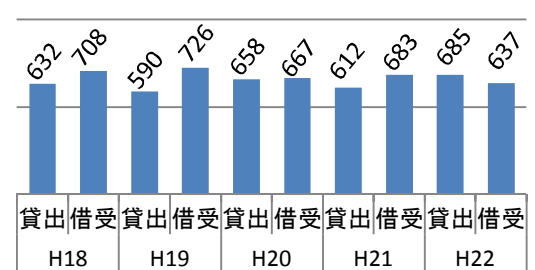

貸出冊数の推移

相互協力		総合図書館	医学部図書館	工学部図書館	計
文献複写(受付件数)	国内大図	1,344	933	198	2,475
	国内ほか	110	165	85	360
	国外	3	0	0	3
	計	1,457	1,098	283	2,838
文献複写(依頼件数)	国内大図	1,820	1,163	476	3,459
	国内ほか	24	41	39	104
	国外	8	8	15	31
	計	1,852	1,212	530	3,594
現物貸借(受付件数)	国内大図	501	35	102	638
	国内ほか	36	7	4	47
	国外	0	0	0	0
	計	537	42	106	685
現物貸借(依頼件数)	国内大図	467	22	96	585
	国内ほか	49	0	2	51
	国外	1	0	0	1
	計	517	22	98	637

文献複写件数の推移

現物貸借件数の推移

リポジトリ		H18	H19	H20	H21	H22	計
閲覧数	閲覧数	12,918	93,537	137,516	232,251	265,315	741,537
	登録数※	4,292	5,842	2,506	3,886	1,314	17,840

※登録数は年度毎のメタデータ登録数

リポジトリ登録総数と閲覧数

(訂正)  
図書館報No.81掲載のリポジトリ統計の平成21年度の閲覧数、平成19年度と20年度の登録数に誤りがありました。上記のとおり訂正いたします。