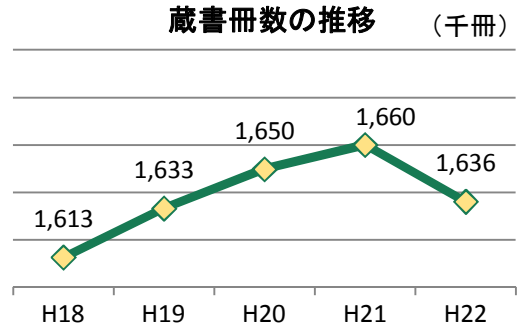

図書館業務統計 (平成22年度)

— 基盤統計 —

蔵書数		総合図書館	医学部図書館	工学部図書館	計
図書(冊)	和書	951,388	86,932	91,451	1,129,771
	洋書	356,958	88,872	60,434	506,264
	計	1,308,346	175,804	151,885	1,636,035
雑誌(冊子種類数)	和雑誌	17,365	2,144	1,446	20,955
	洋雑誌	6,407	2,316	1,750	10,473
	計	23,772	4,460	3,196	31,428