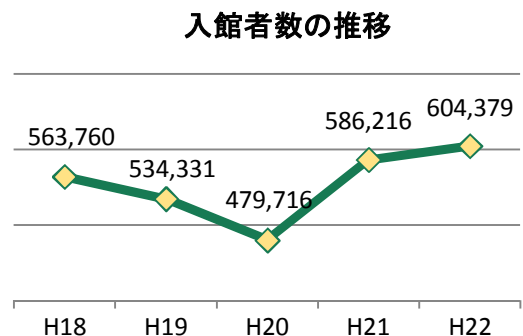

— 利用統計 —

入館		総合図書館	医学部図書館	工学部図書館	計
開館日数	平日	239	239	236	—
	土曜	50	50	50	—
	日曜祝日	65	65	65	—
	計	354	354	351	—
入館者数	学生	321,737	115,109	130,878	567,724
	教職員	11,166	4,392	4,234	19,792
	学外者	9,513	4,313	3,037	16,863
	計	342,416	123,814	138,149	604,379