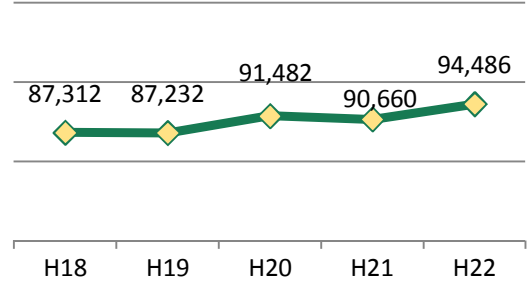

貸出		総合図書館	医学部図書館	工学部図書館	計
貸出冊数	平日	50,261	11,248	20,886	82,395
	土日祝	6,105	1,208	2,335	9,648
	無人	137	2,150	156	2,443
	計	56,503	14,606	23,377	94,486
貸出冊数(身別)	学生	50,750	12,232	21,020	84,002
	教職員	4,131	1,818	1,838	7,787
	学外者	1,622	556	519	2,697
	計	56,503	14,606	23,377	94,486

貸出冊数の推移

相互協力		総合図書館	医学部図書館	工学部図書館	計
文献複写(受付件数)	国内大図	1,344	933	198	2,475
	国内ほか	110	165	85	360
	国外	3	0	0	3
	計	1,457	1,098	283	2,838
文献複写(依頼件数)	国内大図	1,820	1,163	476	3,459
	国内ほか	24	41	39	104
	国外	8	8	15	31
	計	1,852	1,212	530	3,594
現物貸借(受付件数)	国内大図	501	35	102	638
	国内ほか	36	7	4	47
	国外	0	0	0	0
	計	537	42	106	685
現物貸借(依頼件数)	国内大図	467	22	96	585
	国内ほか	49	0	2	51
	国外	1	0	0	1
	計	517	22	98	637