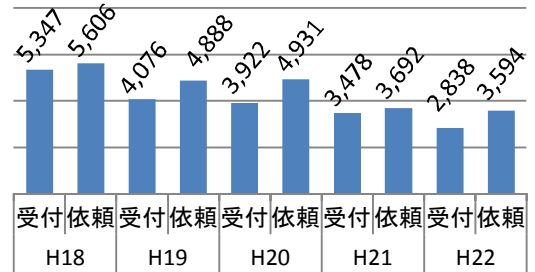

貸出		総合図書館	医学部図書館	工学部図書館	計
貸出冊数	平日	50,261	11,248	20,886	82,395
	土日祝	6,105	1,208	2,335	9,648
	無人	137	2,150	156	2,443
	計	56,503	14,606	23,377	94,486
貸出冊数(身別)	学生	50,750	12,232	21,020	84,002
	教職員	4,131	1,818	1,838	7,787
	学外者	1,622	556	519	2,697
	計	56,503	14,606	23,377	94,486

相互協力		総合図書館	医学部図書館	工学部図書館	計
文献複写(受付件数)	国内大図	1,344	933	198	2,475
	国内ほか	110	165	85	360
	国外	3	0	0	3
	計	1,457	1,098	283	2,838
文献複写(依頼件数)	国内大図	1,820	1,163	476	3,459
	国内ほか	24	41	39	104
	国外	8	8	15	31
	計	1,852	1,212	530	3,594
現物貸借(受付件数)	国内大図	501	35	102	638
	国内ほか	36	7	4	47
	国外	0	0	0	0
	計	537	42	106	685
現物貸借(依頼件数)	国内大図	467	22	96	585
	国内ほか	49	0	2	51
	国外	1	0	0	1
	計	517	22	98	637

文献複写件数の推移

リポジトリ		H18	H19	H20	H21	H22	計
閲覧数	閲覧数	12,918	93,537	137,516	232,251	265,315	741,537
	登録数※	4,292	5,842	2,506	3,886	1,314	17,840

※登録数は年度毎のメタデータ登録数

(訂正)
図書館報No.81掲載のリポジトリ統計の平成21年度の閲覧数、平成19年度と20年度の登録数に誤りがありました。上記のとおり訂正いたします。