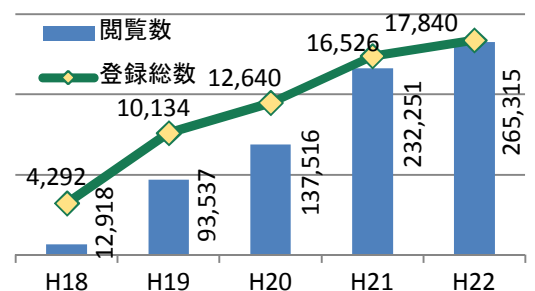

貸出冊数の推移

相互協力		総合図書館	医学部図書館	工学部図書館	計
文献複写(受付件数)	国内大図	1,344	933	198	2,475
	国内ほか	110	165	85	360
	国外	3	0	0	3
	計	1,457	1,098	283	2,838
文献複写(依頼件数)	国内大図	1,820	1,163	476	3,459
	国内ほか	24	41	39	104
	国外	8	8	15	31
	計	1,852	1,212	530	3,594
現物貸借(受付件数)	国内大図	501	35	102	638
	国内ほか	36	7	4	47
	国外	0	0	0	0
	計	537	42	106	685
現物貸借(依頼件数)	国内大図	467	22	96	585
	国内ほか	49	0	2	51
	国外	1	0	0	1
	計	517	22	98	637

文献複写件数の推移

現物貸借件数の推移

リポジトリ		H18	H19	H20	H21	H22	計
閲覧数	閲覧数	12,918	93,537	137,516	232,251	265,315	741,537
	登録数※	4,292	5,842	2,506	3,886	1,314	17,840

※登録数は年度毎のメタデータ登録数

リポジトリ登録総数と閲覧数

(訂正)  
図書館報No.81掲載のリポジトリ統計の平成21年度の閲覧数、平成19年度と20年度の登録数に誤りがありました。上記のとおり訂正いたします。

(2011年1~3月 受入分)