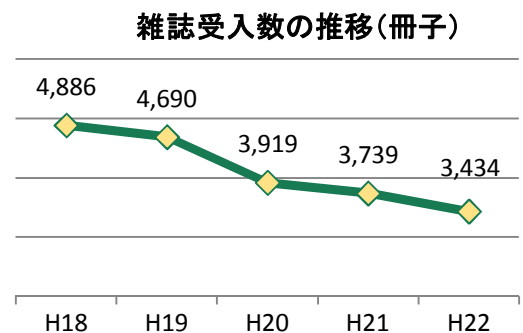

電子ジャーナル		総合図書館	医学部図書館	工学部図書館	計
提供数(有料契約分)	国内誌	4,408	0	7	4,415
	国外誌	8,551	30	52	8,633
	計	12,959	30	59	13,048