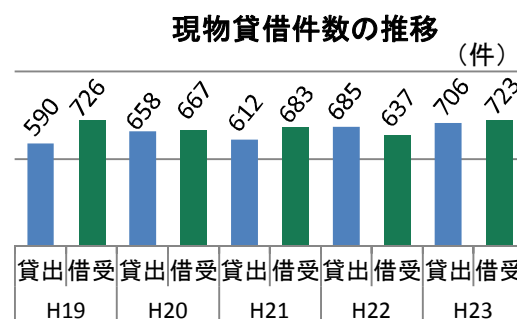

相互協力		総合図書館	医学部図書館	工学部図書館	計
文献複写(受付件数)	国内大図	1,345	1,028	285	2,658
	国内ほか	176	161	31	368
	国外	12	0	0	12
	計	1,533	1,189	316	3,038
文献複写(依頼件数)	国内大図	1,999	1,067	483	3,549
	国内ほか	25	52	44	121
	国外	9	11	0	20
	計	2,033	1,130	527	3,690
現物貸借(受付件数)	国内大図	501	71	109	681
	国内ほか	18	6	1	25
	国外	0	0	0	0
	計	519	77	110	706
現物貸借(依頼件数)	国内大図	532	46	130	708
	国内ほか	13	0	0	13
	国外	2	0	0	2
	計	547	46	130	723

リポジトリ		H18	H19	H20	H21	H22	H23	計
閲覧・登録数	閲覧 ※1	12,918	93,537	137,516	232,251	265,315	289,849	1,031,386
	登録 ※2	4,292	5,842	2,506	3,886	1,314	958	18,798

※1 プログラムによるアクセス数を含まない各年度毎の閲覧数

※2 登録数は、各年度毎のメタデータ登録数