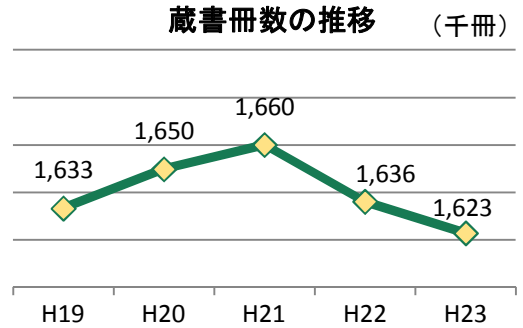

図書館業務統計 (平成23年度)

— 基盤統計 —

蔵書数		総合図書館	医学部図書館	工学部図書館	計
図書(冊)	和書	956,508	88,418	93,553	1,138,479
	洋書	351,247	78,165	54,840	484,252
	計	1,307,755	166,583	148,393	1,622,731
雑誌(冊子種類数)	和雑誌	17,411	2,138	1,409	20,958
	洋雑誌	6,447	2,320	1,743	10,510
	計	23,858	4,458	3,152	31,468