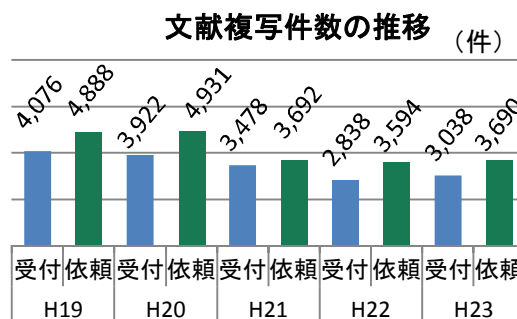

相互協力		総合図書館	医学部図書館	工学部図書館	計
文献複写(受付件数)	国内大図	1,345	1,028	285	2,658
	国内ほか	176	161	31	368
	国外	12	0	0	12
	計	1,533	1,189	316	3,038
文献複写(依頼件数)	国内大図	1,999	1,067	483	3,549
	国内ほか	25	52	44	121
	国外	9	11	0	20
	計	2,033	1,130	527	3,690
現物貸借(受付件数)	国内大図	501	71	109	681
	国内ほか	18	6	1	25
	国外	0	0	0	0
	計	519	77	110	706
現物貸借(依頼件数)	国内大図	532	46	130	708
	国内ほか	13	0	0	13
	国外	2	0	0	2
	計	547	46	130	723

リポジトリ		H18	H19	H20	H21	H22	H23	計
閲覧・登録数	閲覧 ※1	12,918	93,537	137,516	232,251	265,315	289,849	1,031,386
	登録 ※2	4,292	5,842	2,506	3,886	1,314	958	18,798

※1 プログラムによるアクセス数を含まない各年度毎の閲覧数

※2 登録数は、各年度毎のメタデータ登録数