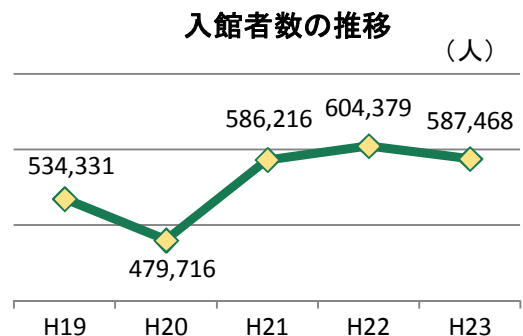

— 利用統計 —

入館		総合図書館	医学部図書館	工学部図書館	計
開館日数	平日	241	241	239	—
	土曜	48	50	51	—
	日曜祝日	59	62	63	—
	計	348	353	353	—
入館者数	学生	309,811	120,743	121,297	551,851
	教職員	10,111	3,981	3,454	17,546
	学外者	9,966	5,290	2,815	18,071
	計	329,888	130,014	127,566	587,468