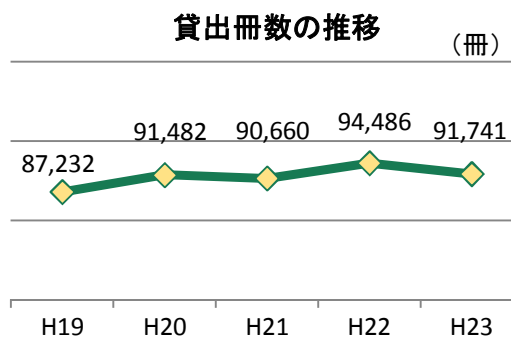

貸出		総合図書館	医学部図書館	工学部図書館	計
貸出冊数	平日	50,732	11,008	17,551	79,291
	土日祝	6,690	1,236	2,215	10,141
	無人	85	2,150	74	2,309
	計	57,507	14,394	19,840	91,741
貸出冊数(身分別)	学生	51,432	12,036	17,612	81,080
	教職員	4,027	1,791	1,679	7,497
	学外者	2,048	567	549	3,164
	計	57,507	14,394	19,840	91,741