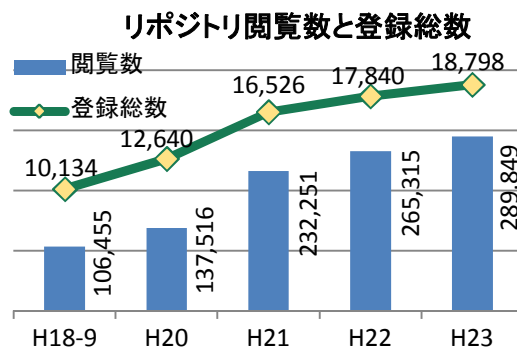

貸出		総合図書館	医学部図書館	工学部図書館	計
貸出冊数	平日	50,732	11,008	17,551	79,291
	土日祝	6,690	1,236	2,215	10,141
	無人	85	2,150	74	2,309
	計	57,507	14,394	19,840	91,741
貸出冊数(身分別)	学生	51,432	12,036	17,612	81,080
	教職員	4,027	1,791	1,679	7,497
	学外者	2,048	567	549	3,164
	計	57,507	14,394	19,840	91,741

相互協力		総合図書館	医学部図書館	工学部図書館	計
文献複写(受付件数)	国内大図	1,345	1,028	285	2,658
	国内ほか	176	161	31	368
	国外	12	0	0	12
	計	1,533	1,189	316	3,038
文献複写(依頼件数)	国内大図	1,999	1,067	483	3,549
	国内ほか	25	52	44	121
	国外	9	11	0	20
	計	2,033	1,130	527	3,690
現物貸借(受付件数)	国内大図	501	71	109	681
	国内ほか	18	6	1	25
	国外	0	0	0	0
	計	519	77	110	706
現物貸借(依頼件数)	国内大図	532	46	130	708
	国内ほか	13	0	0	13
	国外	2	0	0	2
	計	547	46	130	723

リポジトリ		H18	H19	H20	H21	H22	H23	計
閲覧・登録数	閲覧 ※1	12,918	93,537	137,516	232,251	265,315	289,849	1,031,386
	登録 ※2	4,292	5,842	2,506	3,886	1,314	958	18,798

※1 プログラムによるアクセス数を含まない各年度毎の閲覧数

※2 登録数は、各年度毎のメタデータ登録数