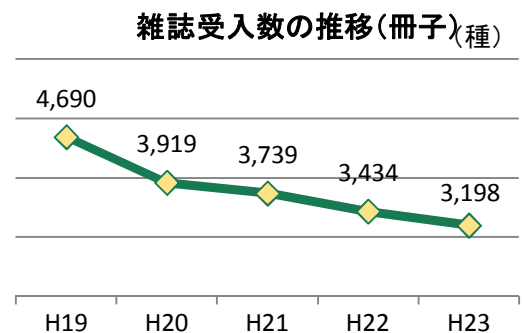

電子ジャーナル		総合図書館	医学部図書館	工学部図書館	計
提供数(有料契約分)	国内誌	4,857	0	2	4,859
	国外誌	11,066	39	58	11,163
	計	15,923	39	60	16,022