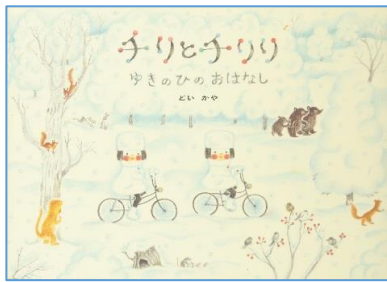

申込み
先着50名さま

あさとしょかも、
お雛様をたくさん
飾っています♪
きてね♪

※昨年度の様子→

- 展示期間:平成31年2月26日(火)~3月11日(月)

注)※おひなさまめぐりのスタンプラリーは3月2日(土)~9日(土)です。

- 場所:厚狭図書館内、複合施設1階ラウンジ、複合施設2階第2研修室B

『第3回 厚狭図書館春のぼんまつり』開催！！

- ◆日時:平成31年3月3日(日) 午前10時~午後3時30分

<3月の休館日> 4・11・14・18・21・25日

《厚狭図書館 TEL 0836-72-0323》

1 - 2 年生 おすすめ

「チリとチリリ ゆきのひのおはなし」
どい かや:作 アリス館 (KPD)

はつゆき 降った日、チリとチリリは自転車^{じてんしゃ}で森へでかけました。
真っ白な森を進むと氷の扉^{なましろもりすすこおりとびら}があり、中に入るとそこには…。

「だれのおよめさんに…？」 いもとようこ:さく 金の星社 (KPイ)