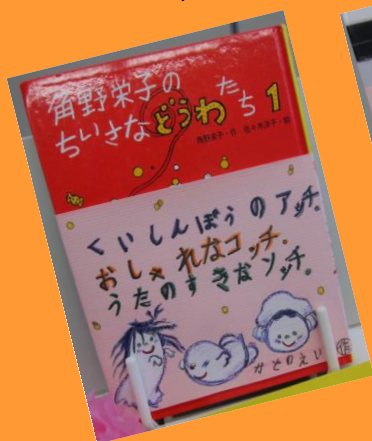

萩図書館では手作りの本の帯を募集しています。

友達や家族におすすめしたい**本**
一番好きな**本**

そんなとっておきの一冊にかける本の**帯**を作ってみませんか？

応募締切 9月10日(水)まで

本の帯アイデア展

作品募集中!

平成25年
中学・高校生の部最優秀賞

平成25年
小学生以下の部 最優秀賞

あなたには、大好きな本や友達などにおすすめしたい本はありませんか？
そんな「とっておきの一冊」にかける本の帯を作ってみませんか？

みなさんの作品は、9月22日から10月6日の間に萩図書館に展示して投票してもらいます。その結果、賞に入った作品は図書館まつりで表彰し、10月26日から11月10日の間改めて展示します。

あなたの思いの入った作品をお待ちしています。

募集期間：平成26年6月1日（日）～9月10日（水）